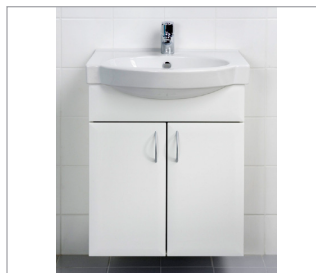

IDO Kommodpaket