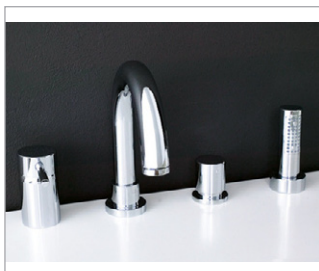

PRODUKTER TILLVAL

WC/DUSCH BADRUM

Svedbergs Smile
Badkarsblandare