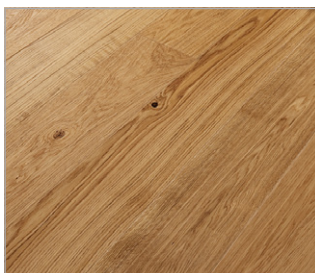

### GOLV

Kährs Siena 02,  
3-stav 15 mm mattlack

Kährs Cornwall Country Classic  
15 mm mattlack, borstad och fasad