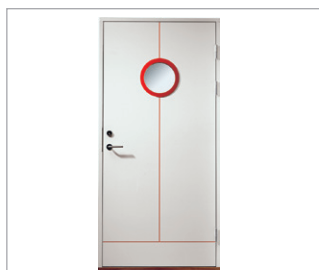

PRODUKTER

DÖRRAR

SnickarPer YD 9G Helsinki