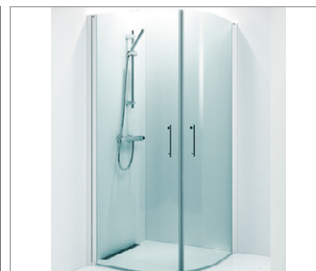

### WC/DUSCH BADRUM

Svedbergs Smile  
Badkarsblandare

Svedbergs Fasett Duschvägg  
Hörndusch 195x90x90

Svedbergs Entré Duschvägg  
Hörndusch 195x90x90

Svedbergs Badkar C140

Svedbergs Badkar C75

Gustavsberg Nautic  
Badkarsblandare