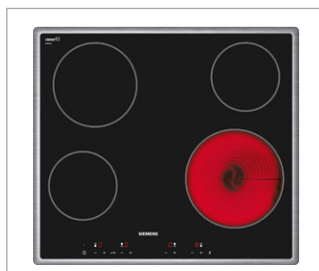

## KÖK

Siemens Glaskeramikhäll  
ET645EE11

Siemens Inbygggnadsugn  
HB23AB210S vit

Siemens Microvågsugn  
HF24M261 vit

Siemens Kylskåp  
KS38KV01 vit

Siemens Frysskåp  
GS32NVO1SD vit

Siemens Diskmaskin  
SN45E201SK vit